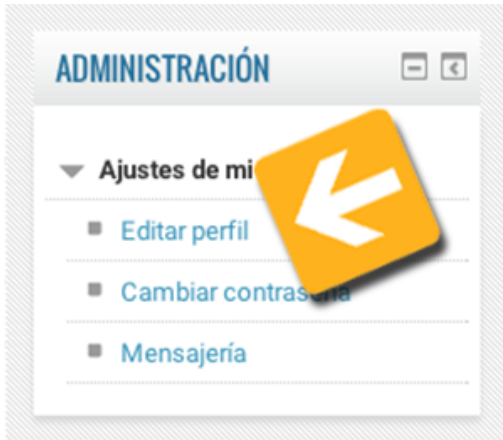

Envía el formulario y...

¡Todo listo! Ahora, revisa la bandeja de entrada de tu email.

Si todo salió bien, debiste recibir la confirmación vía email de que tu cuenta fue creada satisfactoriamente.

(¡Excelente...!)

Ahora, regresa a <http://lenguajecorporal.moonami.com> e ingresa con tu nombre de usuario y contraseña. ¡Ya estás adentro!

Una vez allí...

No olvides hacer esto antes de comenzar:

Aunque técnicamente ya eres parte de nuestra comunidad, se nos va a hacer un poco difícil identificarte si no añades una foto y algunos datos a tu perfil de usuario. Para hacerlo, haz click en el bloque a tu izquierda: